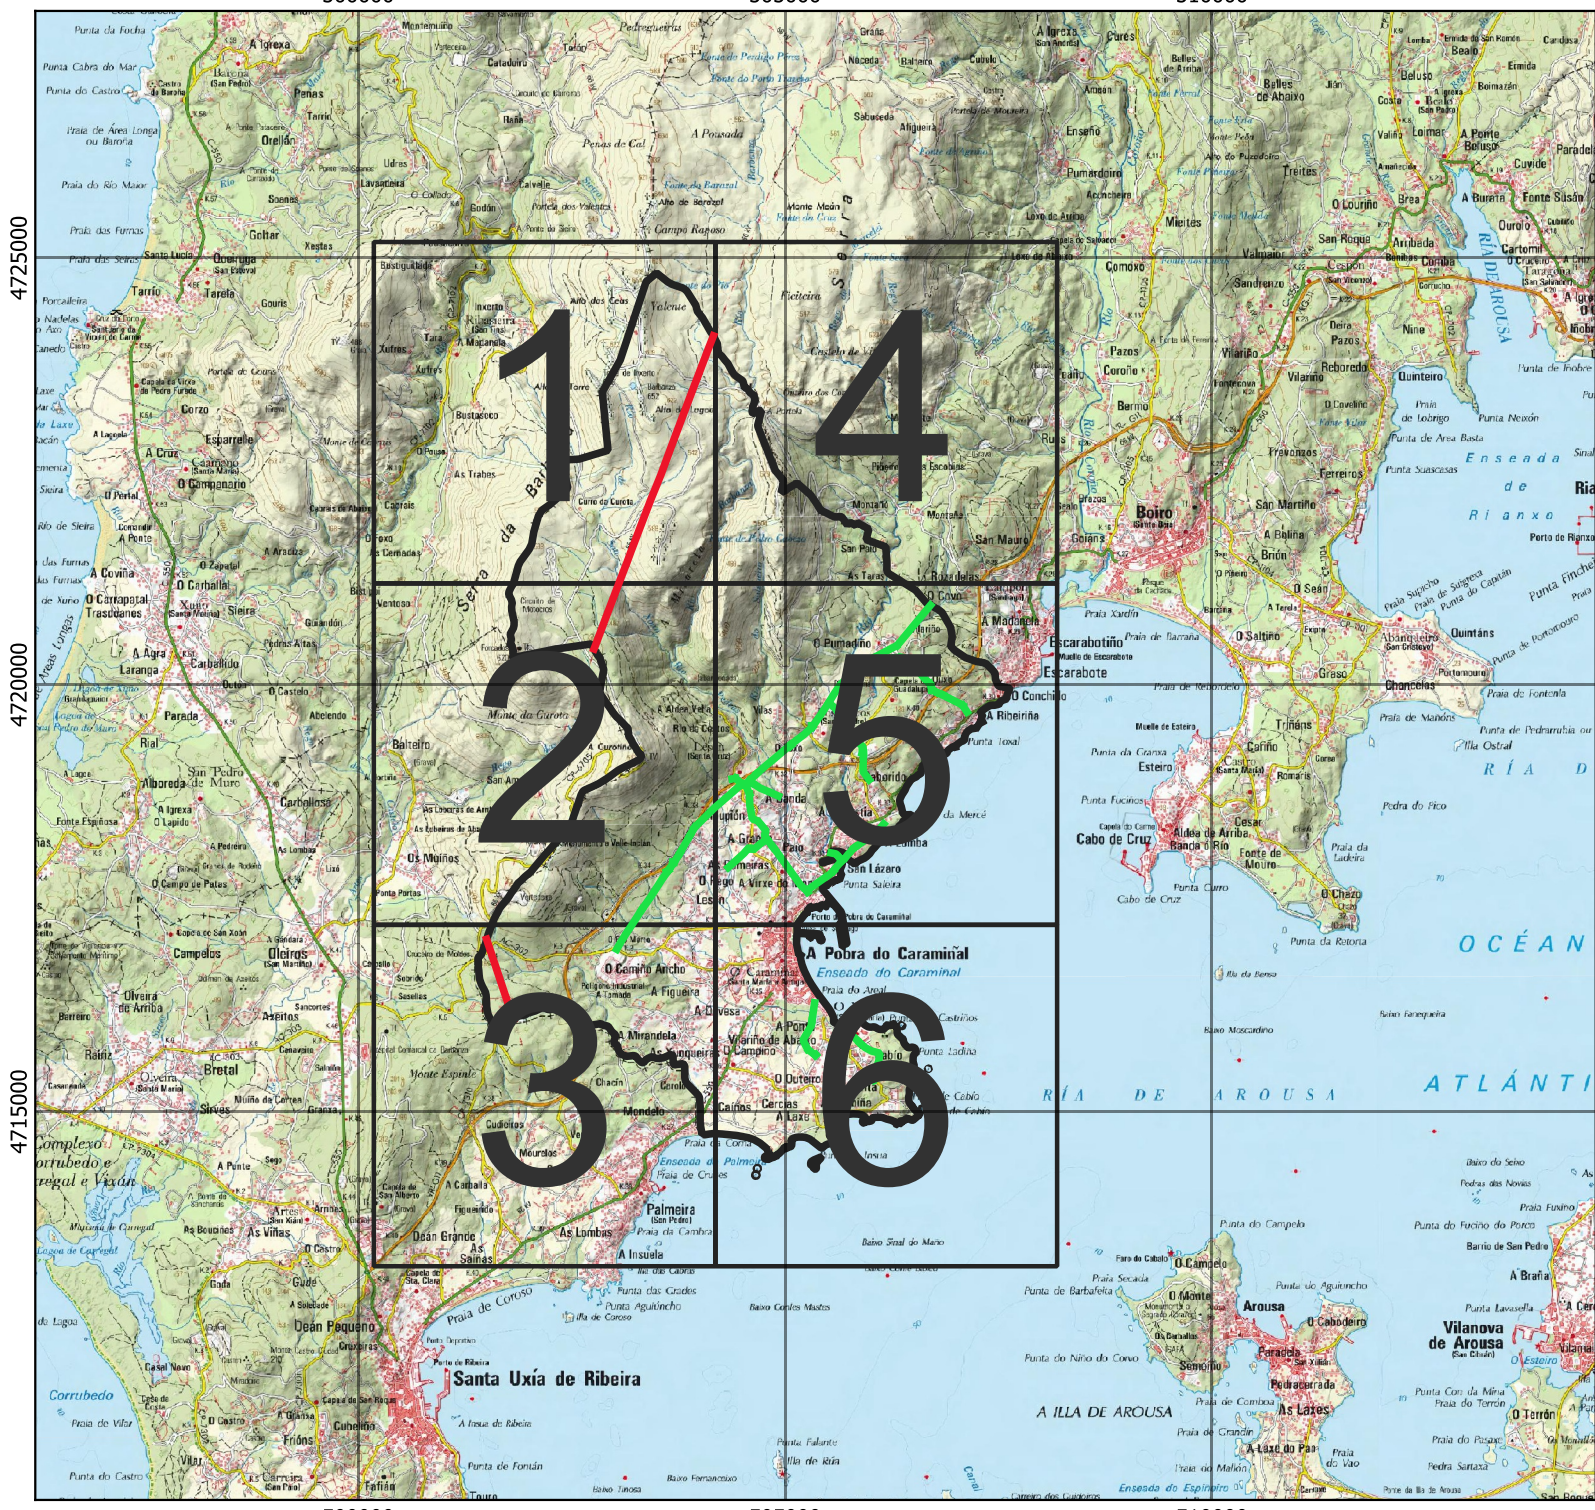

500000

505000

510000

Grupo Naturgy

Ayuntamiento  
A Pobra do  
Caramiñal  
Zona 2  
Plano 4

Líneas Eléctricas

— AT

— MT

□ Parcelas Catastrales

Cuadrícula

▭ Límite Municipal A Pobra

0 2.000 4.000 m

UTM ETRS89 H29

500000

505000

510000